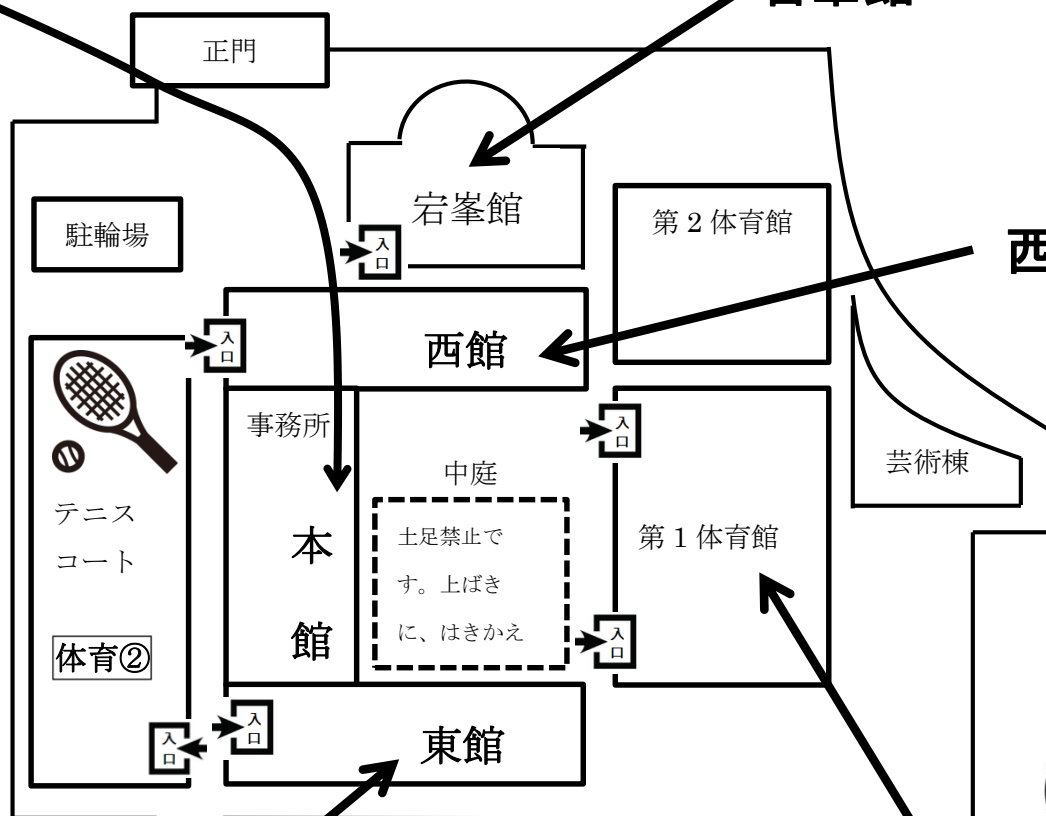

# 校内案内図

4階		視聴覚室 2 <b>数学</b>	視聴覚室 1 <b>理科①</b>	
3階	第3実験室	第2実験室	第1実験室 <b>理科③</b>	理科講義室 <b>理科②</b>
2階	職員室			
1階	高校学習室		中学学習室	
		多目的室 3	多目的室 2	多目的室 1
		事務所	玄関	エレベーター

本館

※図書館には正門を入れて左の校舎（宏峯館）へお進みください。

※理科の体験授業は準備の都合上、整理券を先着順に配布しています。対象：5・6年生に限ります。整理券は第1体育館で12:55より配布いたします。整理券をお持ちでない生徒は参加できません。整理券配布後、そのまま本校職員が教室まで誘導いたします。

※入試説明会后、第1体育館前方で希望者には個別相談会を行います。

6階	6階ホール					
5階	応接室	会議室	倉庫	中1b	中1a	
4階	中2a	中1g	中1f	中1e	中1d	中1c
3階	中2b	中2d	中2e	中2f	中2g	中2c
2階					宗教 <b>写経</b>	
1階	昇降口	図書館 13:00~14:15の間、自由に見学できます				

宏峯館

屋上						
4階	高1C	高1D	高1E	高1F <b>国語</b>	高1G	高1H
3階	419	高1B	高1A			
2階	高2C	高2D	高2E	高2F <b>社会</b>	高2G	高2H
1階	319	高2B	高2A			
	高3A	高3B	高3C	高3D	高3E	進路指導室
	319	高2B	高2A			
		112	113	114		昇降口
	保健室		宗教教室			

東館

西館

4階	中3c	中3b	中3a
3階	中3f	中3e	中3d
2階	生徒指導室	屋外スペース スタディホール	
1階	カフェテリア 14:30まで営業		

第1体育館

※理科体験授業の整理券配布(12:55~)  
※校内案内ツアー(13:15~順次出発)  
※入試説明会(14:30~15:50)