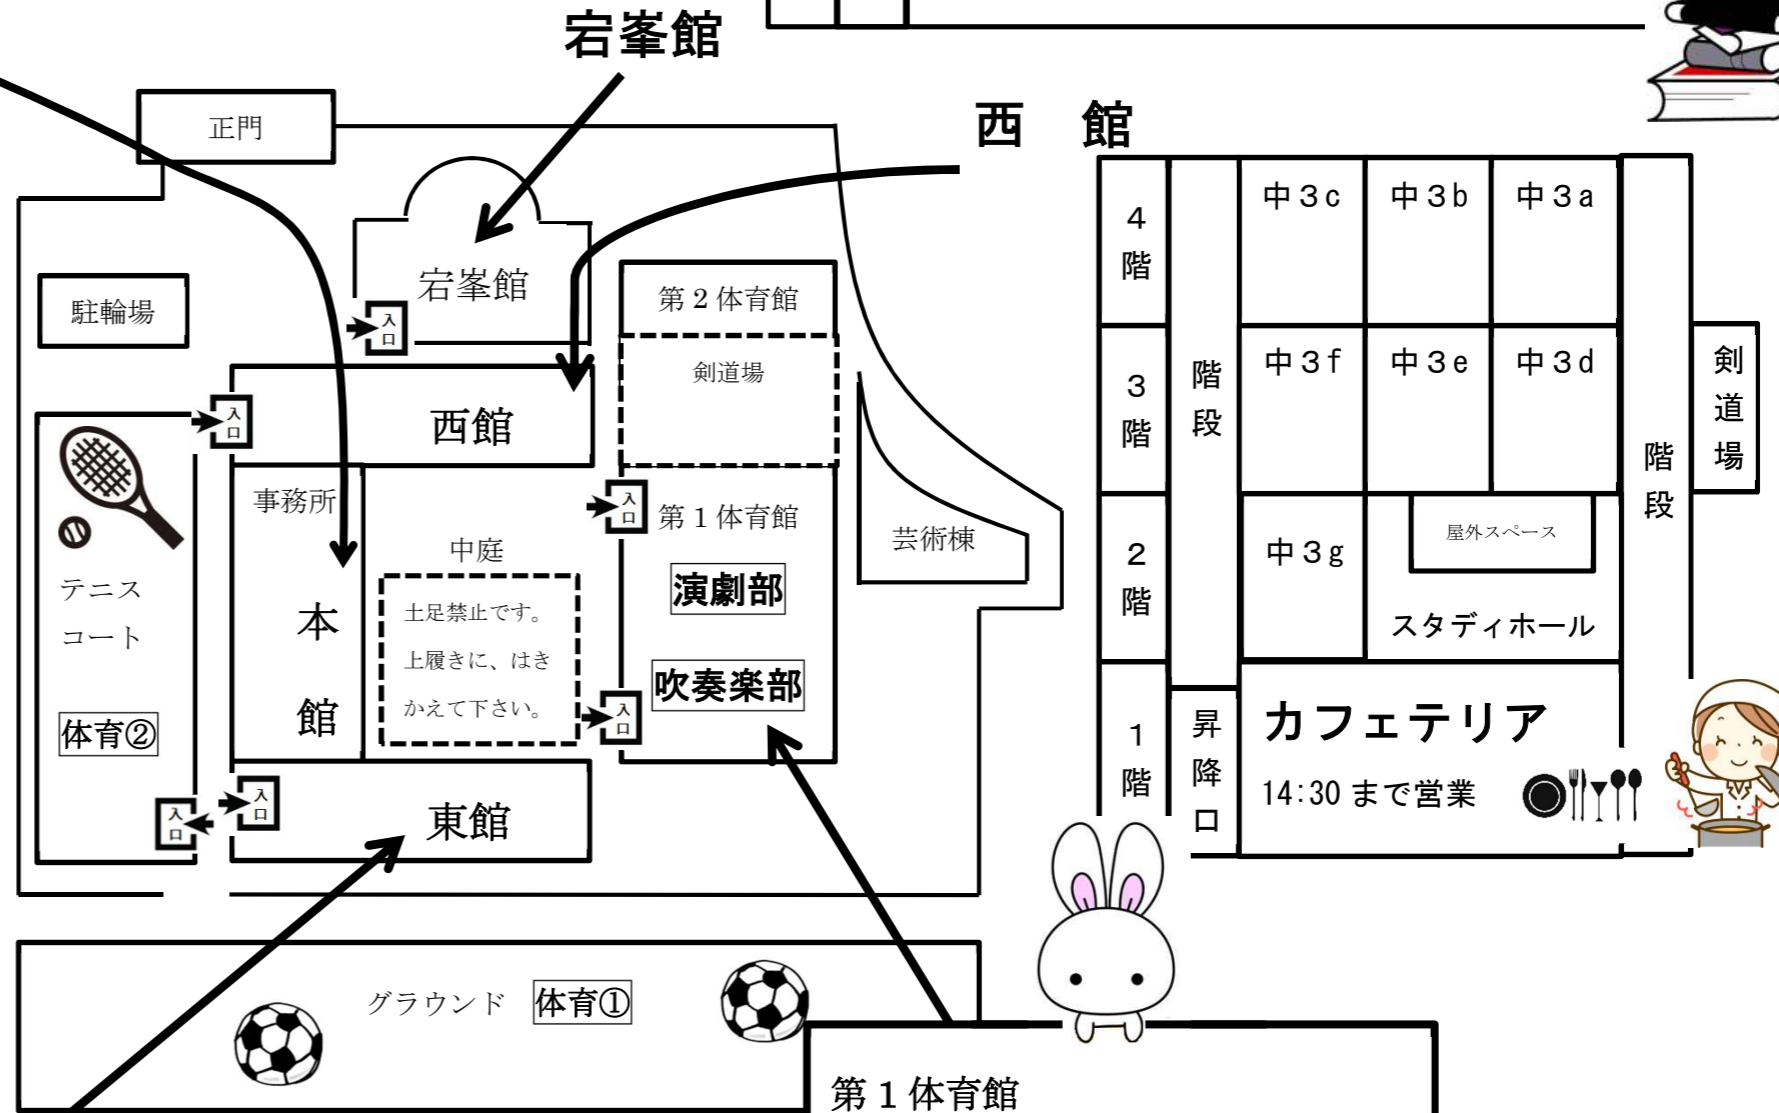

4階		視聴覚室 2 数学	視聴覚室 1 理科①	多目的実習室
3階	第3実験室 科学 (ロボット)	第2実験室 フィールドワーク	第1実験室 理科③	理科講義室 理科②
	科学 (ロボット) 多目的3	インターアクト 多目的2	インターアクト 多目的1	
2階	職員室			
	高校学習室		中学学習室	
1階			事務所	玄関 エレベーター

本館

校内案内図

※図書館には正門を入れて左の校舎（宕峯館）へお進みください。

※数学と理科の体験授業は準備の都合上、整理券を先着順に配布しています。理科は対象：5・6年生に限ります。

整理券は第1体育館で9:25より配布いたします。整理券をお持ちでない生徒は参加できません。整理券配布後、そのまま本校職員が教室まで誘導いたします。

※入試説明会后、第1体育館前方で希望者には個別相談会を行います。

6階	6階ホール							
5階	応接室	会議室 鉄道		503	中1 b	中1 a		
4階	中1 g	中1 f	中1 e	中1 d	中1 c	中2 a		
3階	中2 g	中2 f	中2 e	中2 d	中2 c	中2 b		
2階					中学宗教		階段	
1階	昇降口	図書館 9:30~11:15の間、自由に見学できます						

屋上							
科学 (太陽のプロミネンス)、集合場所は東館4階南階段							
4階	高1 A	高1 B	高1 C 国語	高1 D 国語	高1 E	高1 F	
	高1 G	高1 H	高1 I				
3階	高2 A	高2 B	高2 C ESS	高2 D	高2 E	高2 F 社会	階段
	319	高2 H	高2 G				
2階	高3 A	高3 B	高3 C	高3 D 英語①	高3 E 英語②	進路指導室	
	高3 H	高3 G	高3 F				
1階		112 将棋	113	114 美術			昇降口
	保健室		高校宗教 茶道				

東館

第1体育館
 ※理科体験授業の整理券配布 (9:25~)
 ※校内案内ツアー (9:45~順次出発)
 ※入試説明会 (11:30~13:00)