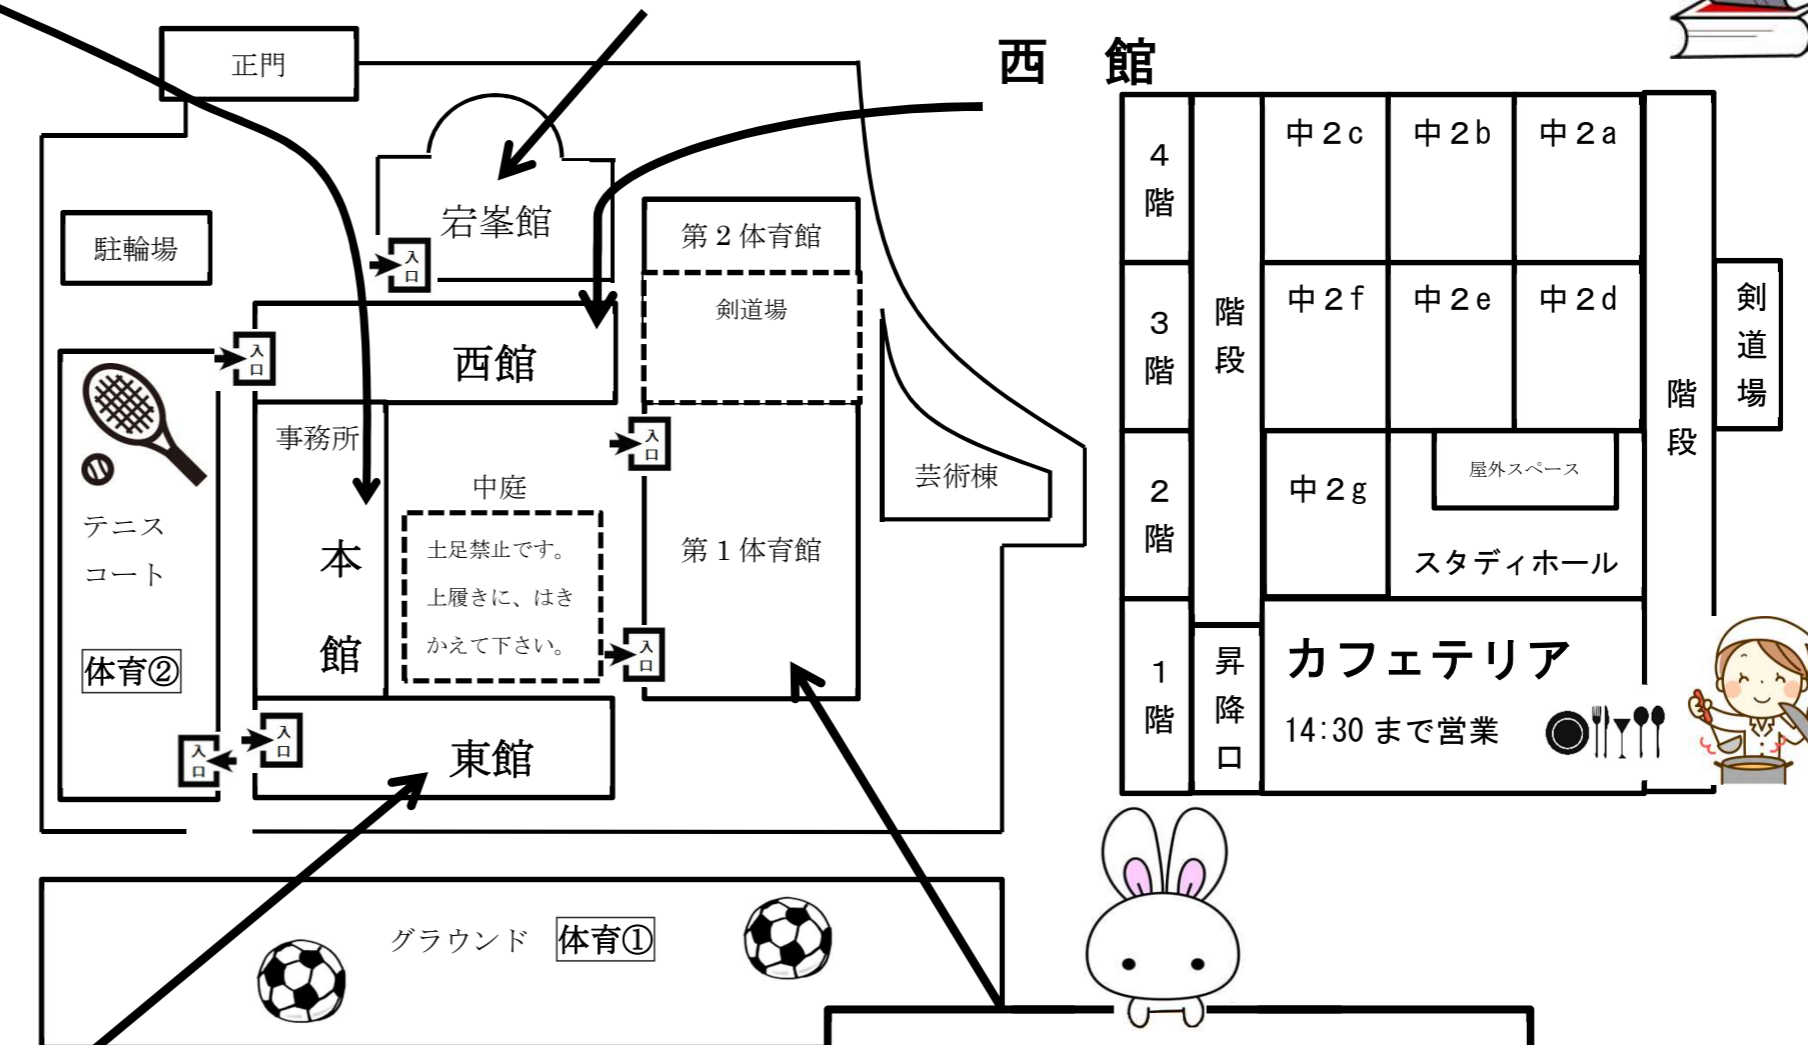

# 校内案内図

4階		視聴覚室 2 <b>数学</b>	視聴覚室 1 <b>理科①</b>	多目的実習室
3階	第3実験室	第2実験室	第1実験室 <b>理科③</b>	理科講義室 <b>理科②</b>
	多目的3	多目的2	多目的1	
2階	職員室			
	高校学習室		中学学習室	
1階			事務所	玄関 エレベーター

本館

宕峯館

6階	6階ホール					
5階	応接室	会議室		中1c	中1b	中1a
4階	中1g	中1f	中1e	中1d	中3b	中3a
3階	中3h	中3g	中3f	中3e	中3d	中3c
2階						中学宗教
1階	昇降口	図書館 9:30~11:15の間、自由に見学できます				階段

屋上						
4階	高1A	高1B	高1C	高1D	高1E <b>国語</b>	高1F
	419	高1H	高1G			
3階	高2A	高2B	高2C	高2D	高2E	高2F <b>社会</b>
	319	高2H	高2G			
2階	高3A	高3B <b>英語①</b>	高3C <b>英語②</b>	高3D	高3E	進路指導室
	高3H	高3G	高3F			
1階	112		113	114	昇降口	
	保健室		高校宗教			

東館

## 第1体育館

- ※数学・理科体験授業の整理券配布 (9:25~)
- ※校内案内ツアー (9:45~順次出発)
- ※入試説明会 (11:30~13:00)