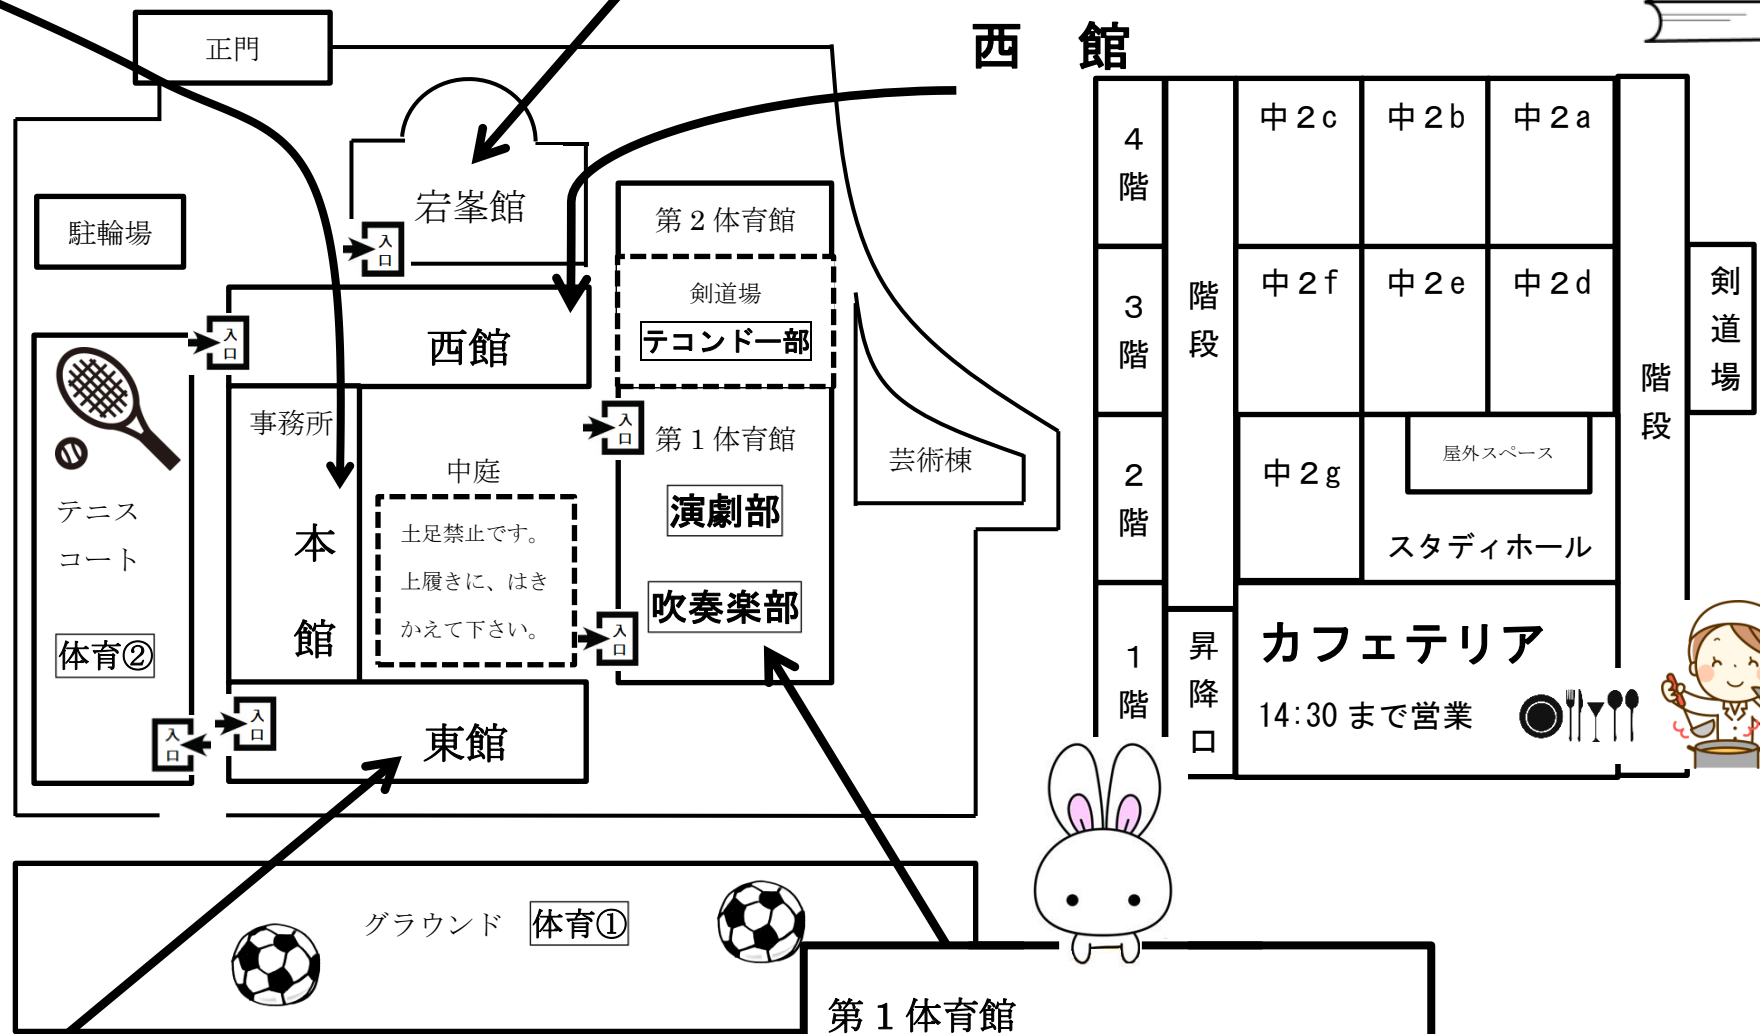

校内案内図

※図書館には正門を入れて左の校舎（宕峯館）へお進みください。

※理科の体験授業は準備の都合上、整理券を先着順に配布しています。対象：5・6年生に限ります。整理券は第1体育館で9:25より配布いたします。整理券をお持ちでない生徒は参加できません。整理券配布後、そのまま本校職員が教室まで誘導いたします。

※入試説明会后、第1体育館前方で希望者には個別相談会を行います。

4階		視聴覚室2 数学	視聴覚室1 理科①	多目的実習室
3階	第3実験室 科学(実験)	第2実験室 フィールドワーク	第1実験室 理科③	理科講義室 理科②
	科学(実験以外) 多目的3	インターアクト 多目的2	インターアクト 多目的1	
2階	職員室			
	高校学習室		中学学習室	
1階		事務所	玄関	エレベーター

6階	6階ホール					
5階	応接室	会議室 鉄道	中1c	中1b	中1a	
4階	中1g	中1f	中1e	中1d	中3b	中3a
3階	中3h	中3g	中3f	中3e	中3d	中3c
2階					中学宗教	
1階	昇降口	図書館 9:30~11:15の間、自由に見学できます				

本館

宕峯館

西館

屋上						
4階	高1A	高1B	高1C	高1D	高1E 国語	高1F
	419	高1H	高1G			
3階	高2A	高2B	高2C	高2D	高2E ESS	高2F 社会
	319	高2H	高2G			
2階	高3A	高3B	高3C	高3D 英語①	高3E 英語②	進路指導室
	高3H	高3G	高3F			
1階		112 将棋	113	114 美術		昇降口
	保健室		高校宗教	茶道		

東館

第1体育館

- ※理科体験授業の整理券配布 (9:25~)
- ※校内案内ツアー (9:45~順次出発)
- ※入試説明会 (11:30~13:00)