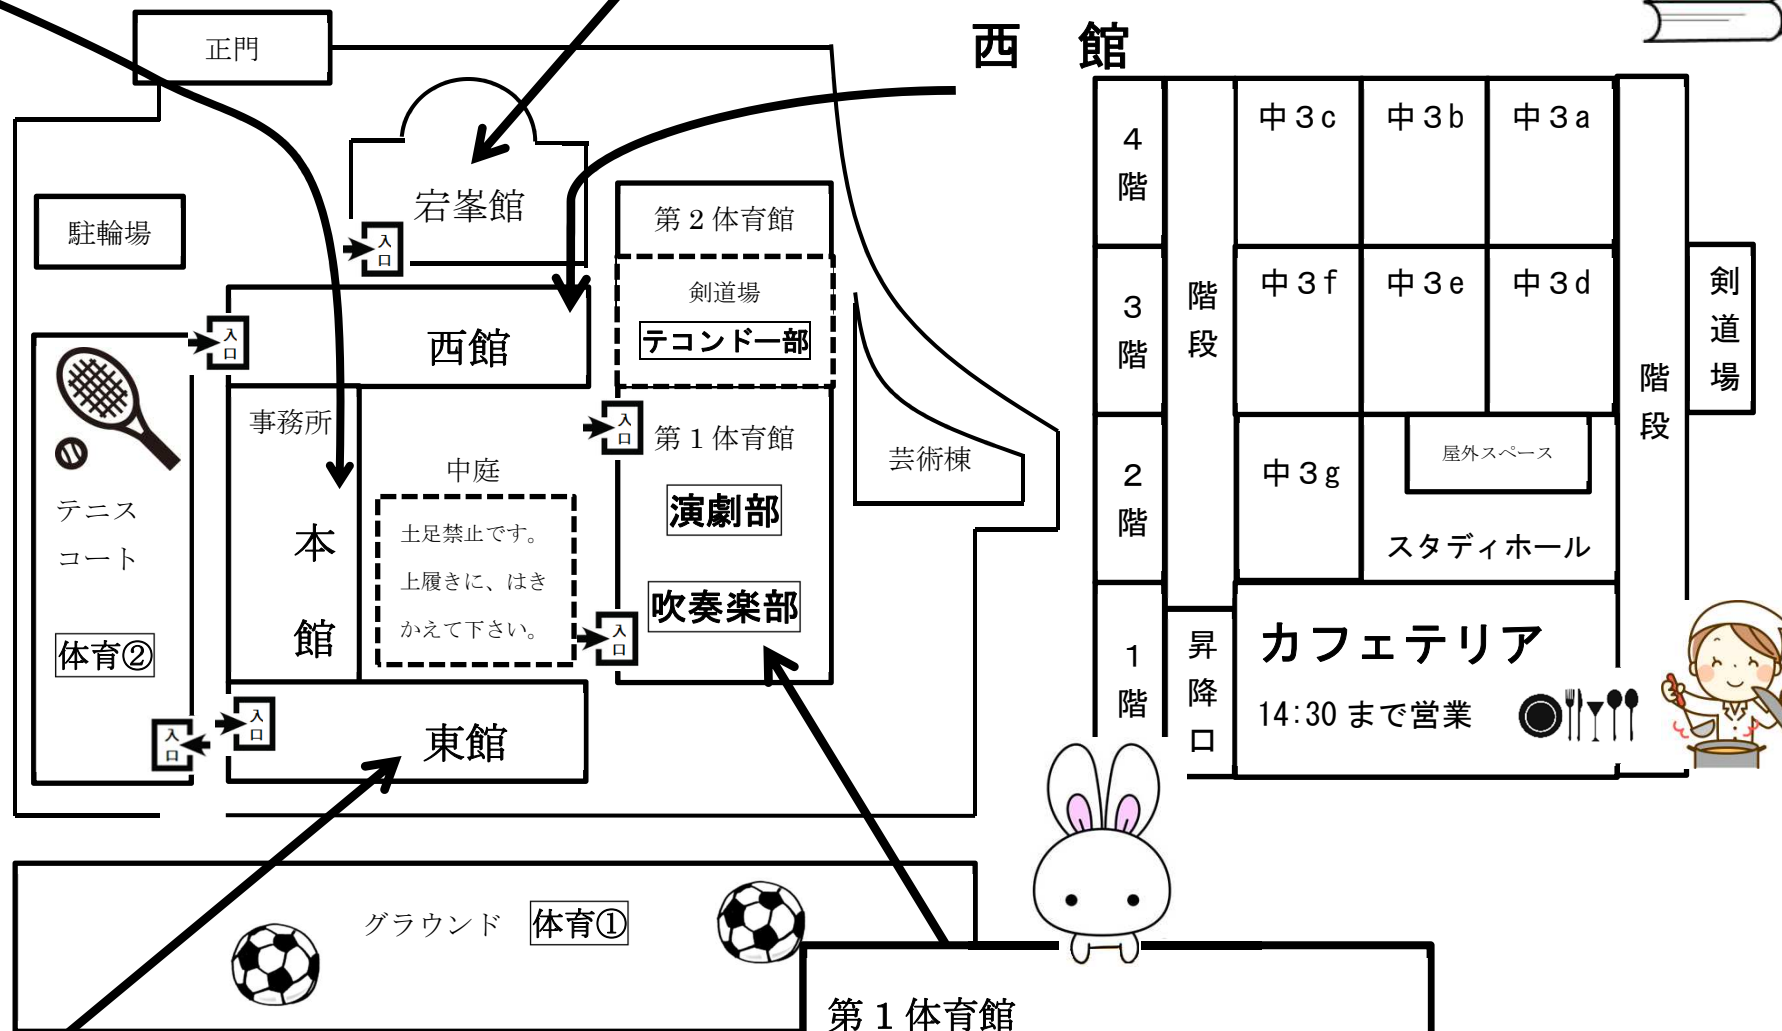

校内案内図

※図書館には正門を入れて左の校舎（宕峯館）へお進みください。

※理科の体験授業は準備の都合上、整理券を先着順に配布しています。対象：5・6年生に限りです。整理券は第1体育館で9:25より配布いたします。整理券をお持ちでない生徒は参加できません。整理券配布後、そのまま本校職員が教室まで誘導いたします。

※入試説明会後、第1体育館前方で希望者には個別相談会を行います。

4階		視聴覚室2 数学	視聴覚室1 理科①	多目的実習室
3階	第3実験室 科学(実験)	第2実験室 フィールドワーク	第1実験室 理科③	理科講義室 理科②
	科学(実験以外) 多目的3	インターアクト 多目的2	インターアクト 多目的1	
2階	職員室			
	高校学習室		中学学習室	
1階			事務所	玄関 エレベーター

6階	6階ホール					
5階	応接室	会議室 鉄道	中1c	中1b	中1a	
4階	中2b	中2a	中1g	中1f	中1e	中1d
3階	中2h	中2g	中2f	中2e	中2d	中2c
2階					中学宗教 写経	
1階	昇降口	図書館 9:30~11:15の間、自由に見学できます				

本館

宕峯館

西館

屋上						
4階	高1A	高1B	高1C 国語	高1D 国語	高1E	高1F 数学
	419	高1H	高1G			
3階	高2A	高2B	高2C	高2D	高2E 社会	高2F 社会
	319	高2H	高2G			
2階	高3A	高3B	高3C	高3D 英語①	高3E 英語②	進路指導室
	高3H	高3G	高3F			
1階		112 囲碁	113	114 美術		昇降口
	保健室		高校宗教 茶道			

東館

第1体育館

- ※理科体験授業の整理券配布 (9:25~)
- ※校内案内ツアー (9:45~順次出発)
- ※入試説明会 (11:30~13:00)